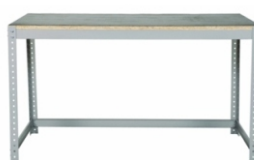

### Bancadas Hobby/Fixa **TIL MARCON**

Ref: BM-A

Comprimento: 1100 mm  
Largura: 600 mm  
Altura: 880 mm

Ref: BM-B

Comprimento: 1500 mm  
Largura: 600 mm  
Altura: 880 mm

Ref: BM-E

Comprimento: 2000 mm  
Largura: 600 mm  
Altura: 880 mm

Ref: BM-F

Comprimento: 2000 mm  
Largura: 800 mm  
Altura: 880 mm

Ref: BM-H

Comprimento: 3000 mm  
Largura: 600 mm  
Altura: 875 mm

Ref: BM-I

Comprimento: 1505 mm  
Largura: 605 mm  
Altura: 890 mm

Ref: BM-J

Comprimento: 1505 mm  
Largura: 605 mm  
Altura: 890 mm

Ref: BM-O

Comprimento: 2005 mm  
Largura: 605 mm  
Altura: 890 mm

Ref: BM-N

Comprimento: 2005 mm  
Largura: 605 mm  
Altura: 890 mm

Ref: BM-L

Comprimento: 1505 mm  
Largura: 605 mm  
Altura: 890 mm