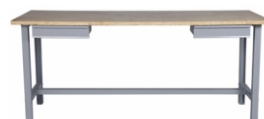

Ref: BM-F

Comprimento: 2000 mm
Largura: 800 mm
Altura: 880 mm